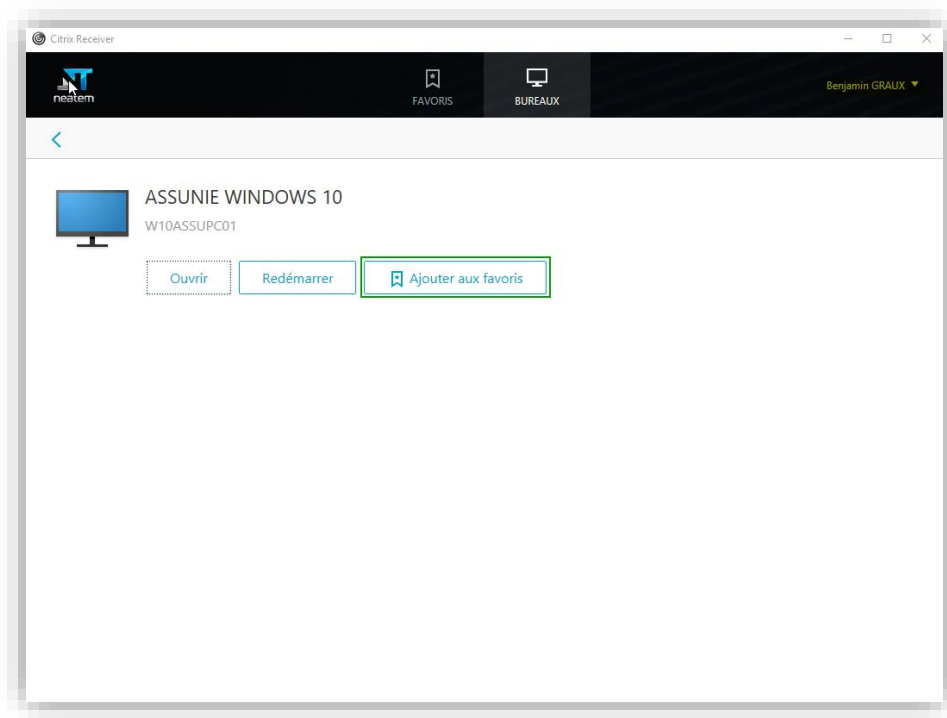

Raccourci ALLIASS sur le bureau

1. Citrix

- Avec Citrix, mettre l'application ALLIASS en favoris

2. Raccourci

- Cliquez sur Démarrer, clic-droit sur ALLIASS, Envoyer vers, BUREAU